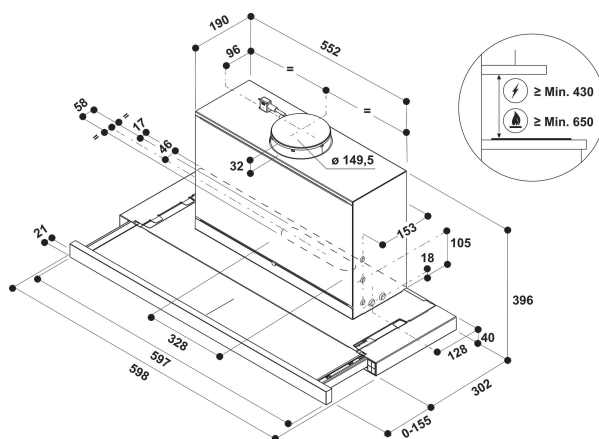

## ALAPTULAJDONSÁGOK

Termékcsoport	Páraelszívó
Készülékház színe	Szürke
Készülékház anyaga	Fém
Kürtő színe	Nincs adat
Kürtő anyaga	Nincs adat
Tipológia	Kihúzható
Beszereési mód	Beépíthető
Vezérlés módja	Mechanikus
Type of control settings	-
Dekor panel opciók	Lehetséges, de tartozék
Motor helye	Beépített motor a páraelszívóban
Működési mód	Átváltható/átállítható
Elektromos csatlakozási érték (W)	206
Áramfelvétel (A)	0,8
Feszültség (V)	220-240
Frekvencia (Hz)	50/60
Elektromos csatlakozókábel hossza (cm)	150
Csatlakozódugó típusa	Schuko
Chimney height (mm)	-
Termékmagasság, kürtő nélkül (mm)	0
Termékmagasság	396
Termék szélessége	598
Termékmélység	302
Minimális beépítési magasság	0
Minimális beépítési szélesség	0
Beépítési mélység	0
Nettó tömeg (kg)	10.9

## MŰSZAKI ADATOK

Kézi vezérlőeszköz típusa	Csúszka/csúszóérintő
Automatikus vezérlőeszköz típusa	-
Motorok száma	1
Motorok teljes teljesítménye (W)	200
Number of speed settings: boost option availability	3
Boost presence	Nem
Maximum output air extraction (m <sup>3</sup> /h)	647
Boost position air extraction (m <sup>3</sup> /h)	625
Maximum output recirculating air (m <sup>3</sup> /h)	352
Boost position output recirculating (m <sup>3</sup> /h)	0
Világításvezérlés módja	On/Off
Világítások száma	2
Használatos lámpák típusa	LED
Világítólampek teljes teljesítménye (W)	6
Légkivezetés átmérője (mm)	150
Levegő visszacsapó szelep	Nem
Zsírszűrő anyaga	Mosható alumínium
Szagszűrő	Igen